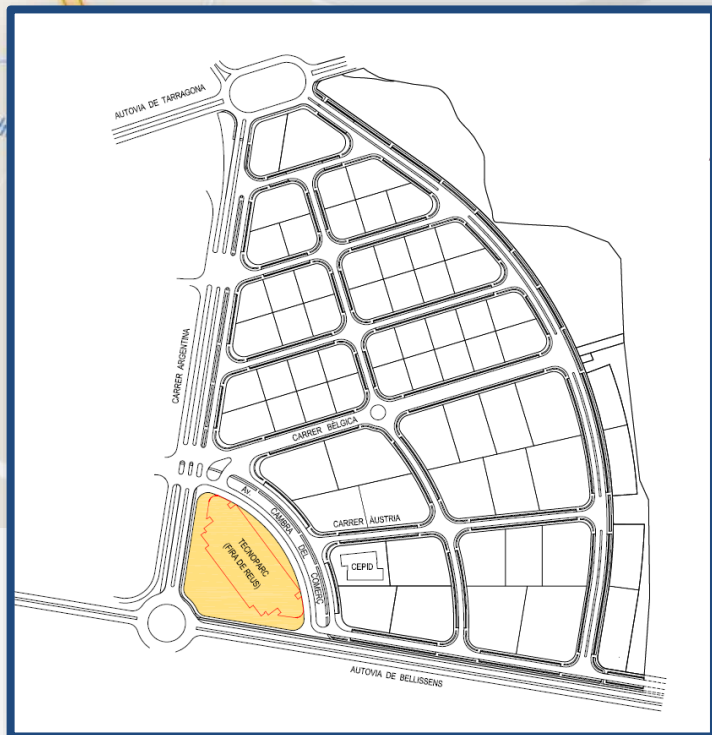

Localització

Des de l'Avda. Tarragona - Sortida 10A
Avda. Bellissens 40-42