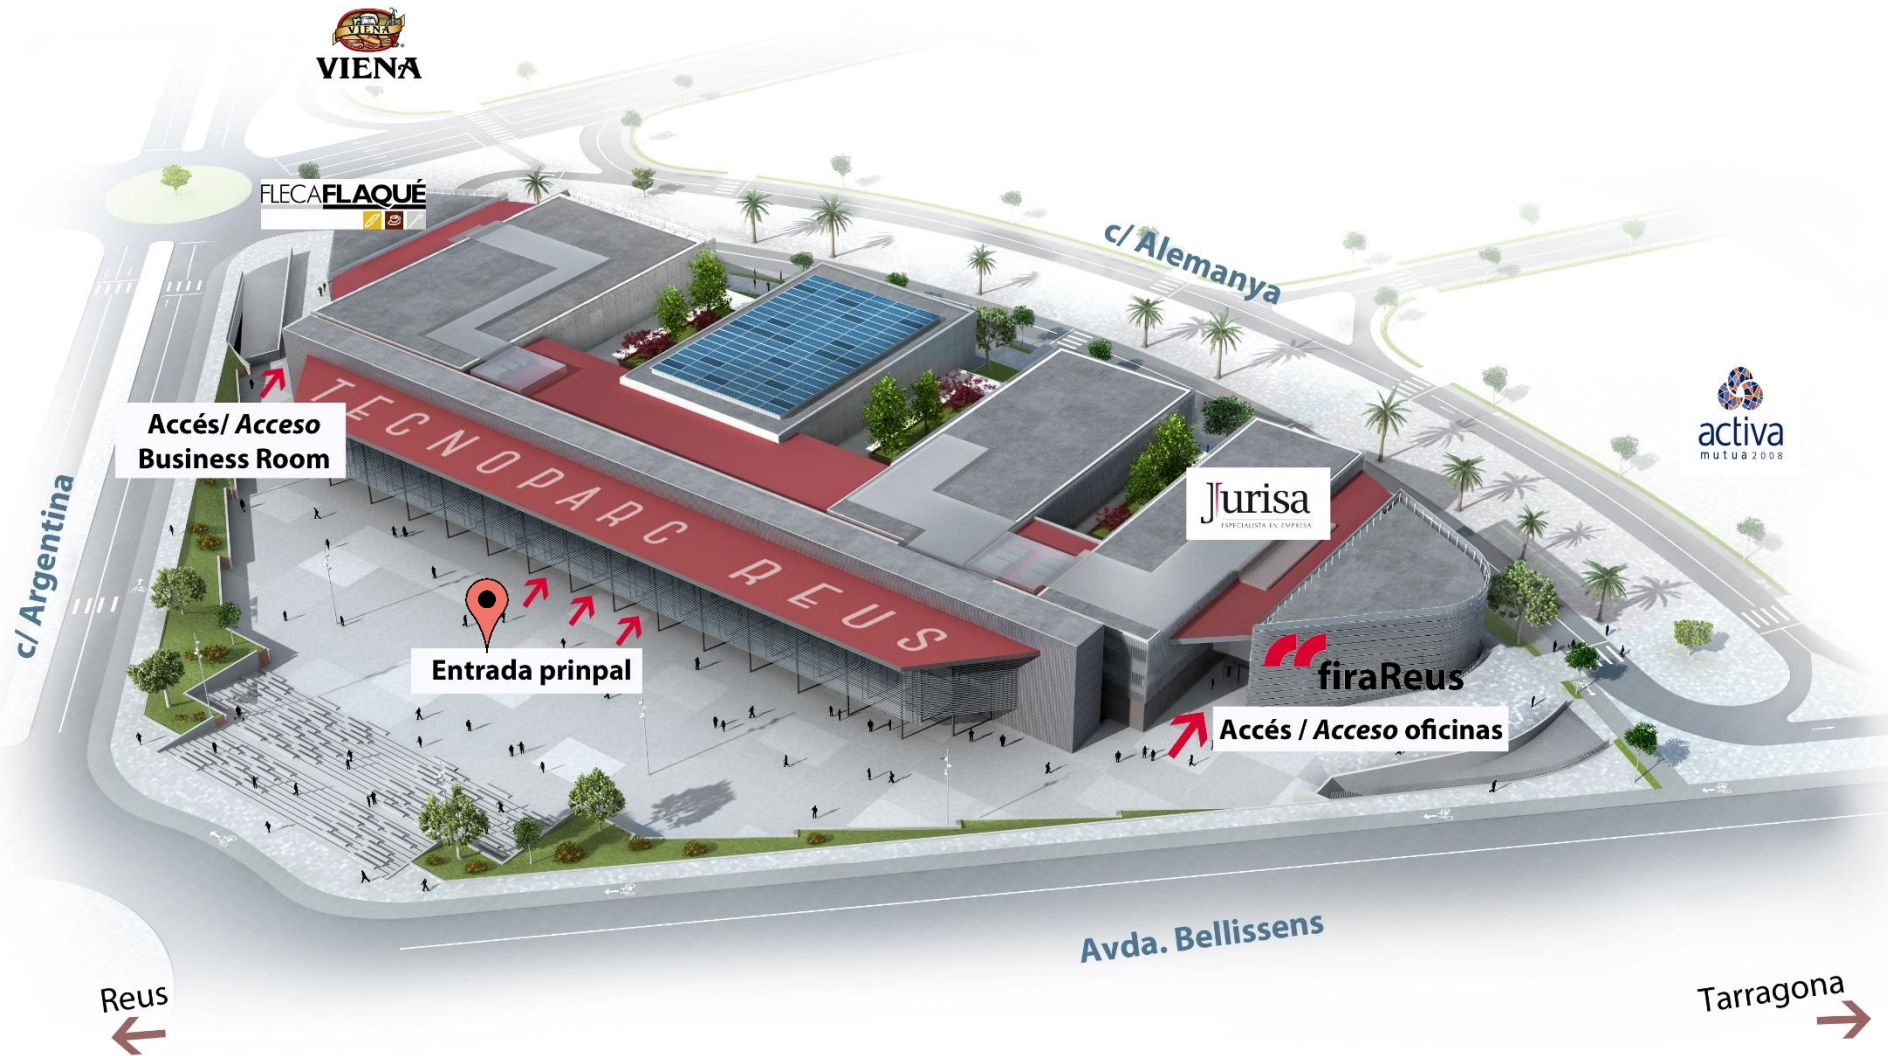

firaReus

Centre de Fires i Convencions

Localització

1 hora al sud de Barcelona

firaReus es troba a només 10 minuts de les principals ciutats de la Costa Daurada.

El transport públic de Reus connecta firaReus fins el centre de la ciutat.

L'estació de Renfe es troba a 10 minuts de firaReus.

L'estació del AVE està a 20 minuts de firaReus.

GPS

41° 08' 34"

1° 07' 45"

Localització

Des de Bcn
Sortida 34 Autopista

Localització

Des de l'Avda. Tarragona - Sortida 10A
Avda. Bellissens 40-42

Localització

Avda. Bellissens 40-42
43205 Reus

Ubicació. Plànol general

Entrada

Avinguda de Bellissens, 40
43204 Reus

T: 977 32 63 63

www.firareus.com