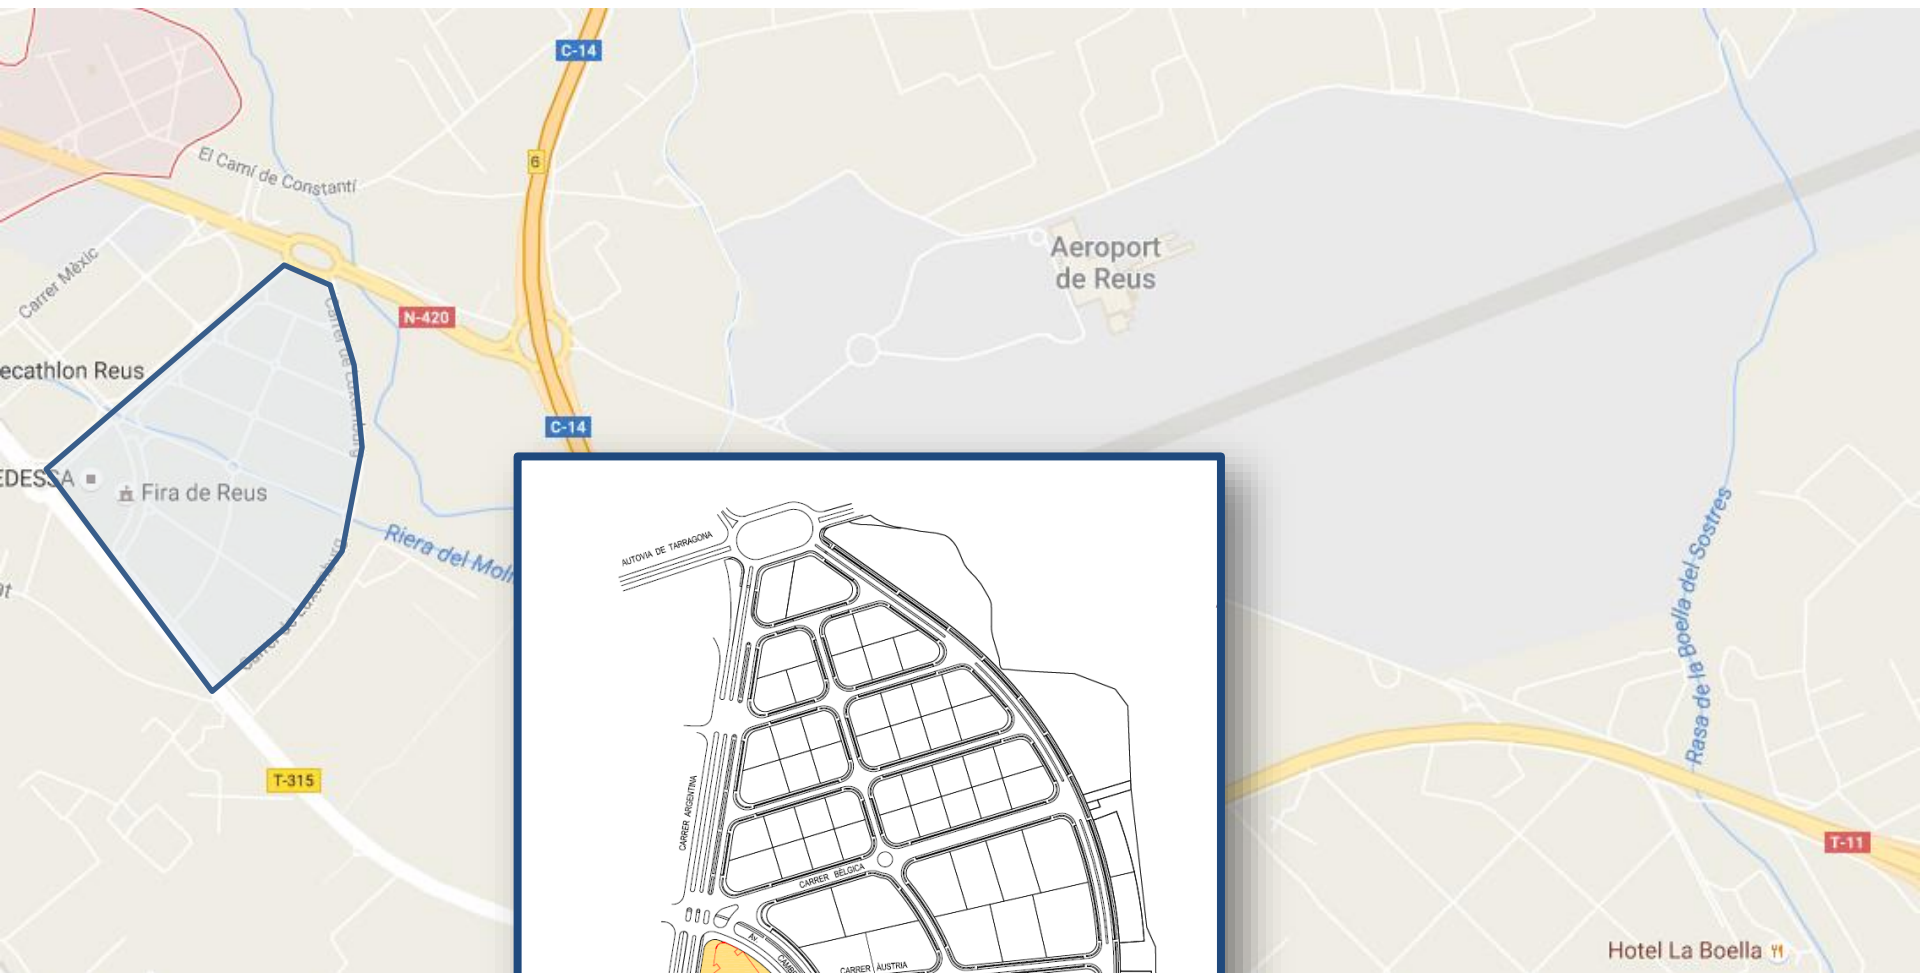

firaReus

Centre de Fires i Convencions

Localització

1 hora al sud de Barcelona

firaReus es troba a només 10 minuts de les principals ciutats de la Costa Daurada.

El transport públic de Reus connecta firaReus fins el centre de la ciutat.

L'estació de Renfe es troba a 10 minuts de firaReus.

L'estació del AVE està a 20 minuts de firaReus.

GPS

41° 08' 34"

1° 07' 45"

Localització

Des de Bcn
Sortida 34 Autopista

Localització

Des de l'Avda. Tarragona - Sortida 10A
Avda. Bellissens 40-42

Localització

Avda. Bellissens 40-42
43205 Reus

Ubicació. Plànol general

Entrada

Avinguda de Bellissens, 40
43204 Reus

T: 977 32 63 63

www.firareus.com