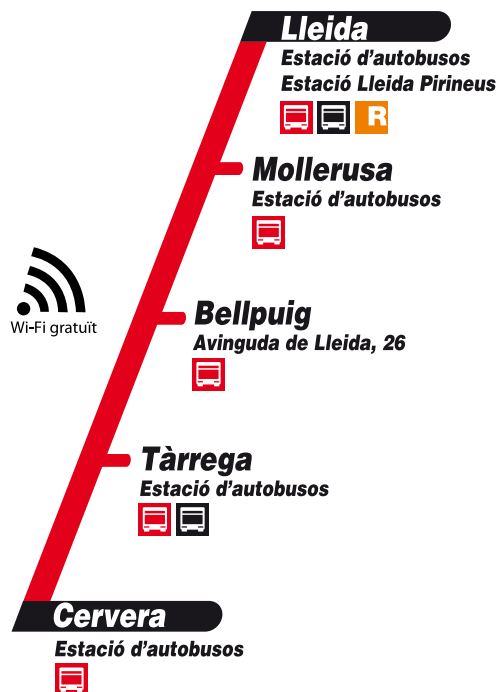

Més informació a:

www.mobilitat.net

mou-te.gencat.cat

www.alsa.es

902 42 22 42

012
gencat.cat
Cost de la trucada: segons operadors.

Exprés.cat

e1 Lleida Cervera

Inici: 1 desembre de 2014

Nova línia

Exprés.cat

La Generalitat de Catalunya millora el servei de bus entre Cervera, Tàrraga, Bellpuig i Lleida amb la nova línia **e1** de bus exprés, que s'incorpora a la xarxa **Exprés.cat**. Aquesta millora entra en funcionament l'1 de desembre de 2014, juntament amb un seguit de millores de gestió i velocitat comercial.