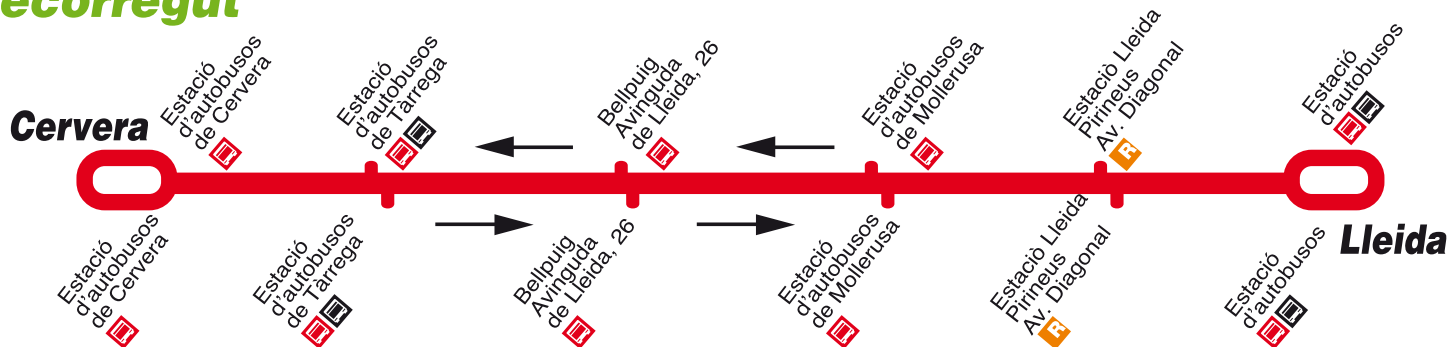

Exprés.cat

La Generalitat de Catalunya millora el servei de bus entre Cervera, Tàrraga, Bellpuig i Lleida amb la nova línia **e1** de bus exprés, que s'incorpora a la xarxa **Exprés.cat**. Aquesta millora entra en funcionament l'1 de desembre de 2014, juntament amb un seguit de millores de gestió i velocitat comercial.

Les característiques de la nova línia **e1** són:

- **Més freqüència:** 7 expedicions d'anada i 7 de tornada de dilluns a divendres feiners.
- **Velocitat comercial més alta:** serveis ràpids entre els cinc municipis.
- **Informació als usuaris** mitjançant pantalles d'informació a les estacions d'autobusos.
- **Vehicles totalment accessibles i amb wifi**
- **Més intermodalitat:** connexions amb serveis de transport urbà, altres autobusos interurbans, serveis Regionals i serveis d'alta velocitat.
- **Imatge diferenciada Exprés.cat** identificable amb el símbol **E**
- **Prensa gratuïta a bord.**

Aquesta xarxa **Exprés.cat** està formada per 40 línies distribuïdes per tot Catalunya

Recorregut

Enllaços

Autobús Transports públics de Catalunya

Autobús urbà

Rodalies de Catalunya

Horaris

e1 Lleida Cervera

De dilluns a divendres feiners

LLEIDA - CERVERA

LLEIDA	06:25	07:30	09:15	14:15	16:45	18:00	19:30
EST. LLEIDA PIRINEUS	06:30	07:35	09:20	14:20	16:50	18:05	19:35
MOLLERUSSA	06:51	07:56	09:41	14:41	17:11	18:26	19:56
BELLPUIG	07:03	08:08	09:53	14:53	17:23	18:38	20:08
TÀRREGA	07:16	08:21	10:06	15:06	17:36	18:51	20:21
CERVERA	07:30	08:35	10:20	15:20	17:50	19:05	20:35

CERVERA - LLEIDA

CERVERA	07:40	11:00	14:00	15:30	18:15	20:30	21:30
TÀRREGA	07:54	11:14	14:14	15:44	18:29	20:44	21:44
BELLPUIG	08:07	11:27	14:27	15:57	18:42	20:57	21:57
MOLLERUSSA	08:19	11:39	14:39	16:09	18:54	21:09	22:09
EST. LLEIDA PIRINEUS	08:40	12:00	15:00	16:30	19:15	21:30	22:30
LLEIDA	08:45	12:05	15:05	16:35	19:20	21:35	22:35