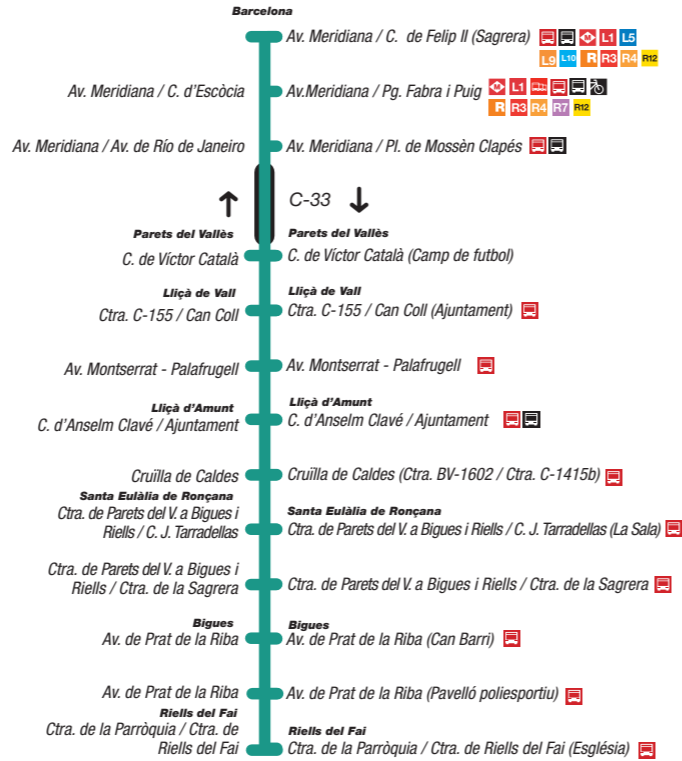

La Generalitat de Catalunya millora el servei d'autobús entre Barcelona i Bigues i Riells de la línia **e7** amb la incorporació de noves expedicions i una nova parada.

La xarxa **Exprés.cat** està formada per 43 línies distribuïdes arreu del territori.

Les característiques de la línia **e7** són:

- **Oferta actual:** s'afegeixen 8 noves expedicions de manera que l'oferta actual és la següent: 21 expedicions per sentit de dilluns a divendres feiners excepte agost, de 8 expedicions per sentit de dilluns a divendres feiners d'agost i 6 expedicions per sentit dissabtes, diumenges i festius. A més s'afegeix una nova parada a Lliçà de Vall.
- **Informació als usuaris en temps real,** mitjançant pantalles d'informació dinàmica a les principals parades.
- **Velocitat comercial alta i competitiva.** Servei ràpid entre Barcelona i Bigues i Riells.
- **Vehicles totalment accessibles,** amb **premsa gratuïta** a bord i amb servei de **Wi-Fi** gratuït.
- Forma part de la **integració tarifària.**
- **Més intermodalitat:** connexions amb serveis de transport urbà, altres autobusos interurbans, Rodalies, Metro i Bicing.
- **Imatge diferenciada:** la nova línia **Exprés.cat** és **clarament identificable** amb el símbol **e**

Recorregut

Enllaços

- Metro
- Rodalies de Catalunya
- Autobús urbà
- Autobús Transports Públics de la Generalitat de Catalunya
- Estació d'autobusos
- Bicing