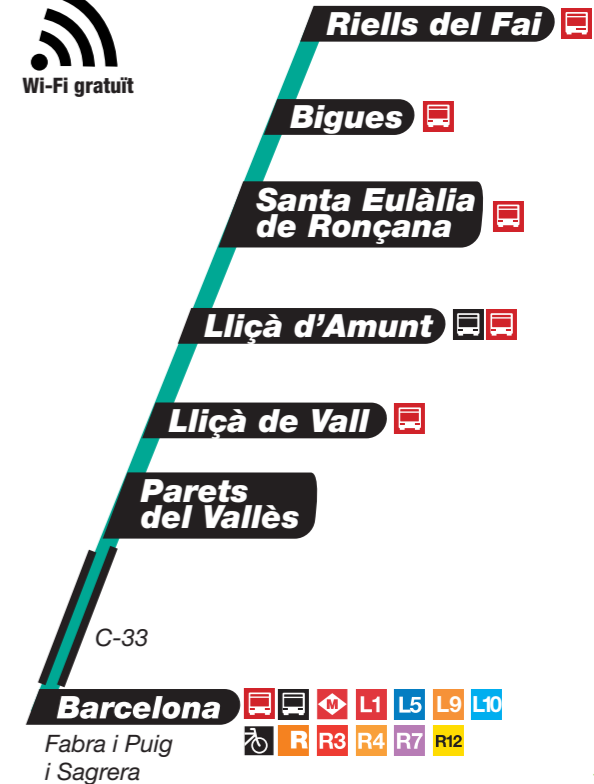

La Generalitat de Catalunya millora el servei d'autobús entre Barcelona i Bigues i Riells de la línia **e7** amb la incorporació de noves expedicions i una nova parada.

La xarxa **Exprés.cat** està formada per 43 línies distribuïdes arreu del territori.

2 zones: 16,25€

3 zones: 22,15€

Més informació a
mobilitat.gencat.cat
mou-te.gencat.cat
www.sagales.com
 902 13 00 14

012
gencat.cat
Cost de la trucada segons operador.

e7 Barcelona La Vall del Tenes

Inici: 8 gener de 2018

Wi-Fi gratuït

AMB MÉS EXPEDICIONS I NOVA PARADA

Generalitat de Catalunya
 Transports públics

ATM Àrea de Barcelona
 Autoritat del Transport Metropolità

Mancomunitat Inter municipal de la Vall del Tenes
Regulació: 1999/2000 - 1999/2000 - 1999/2000 - 1999/2000